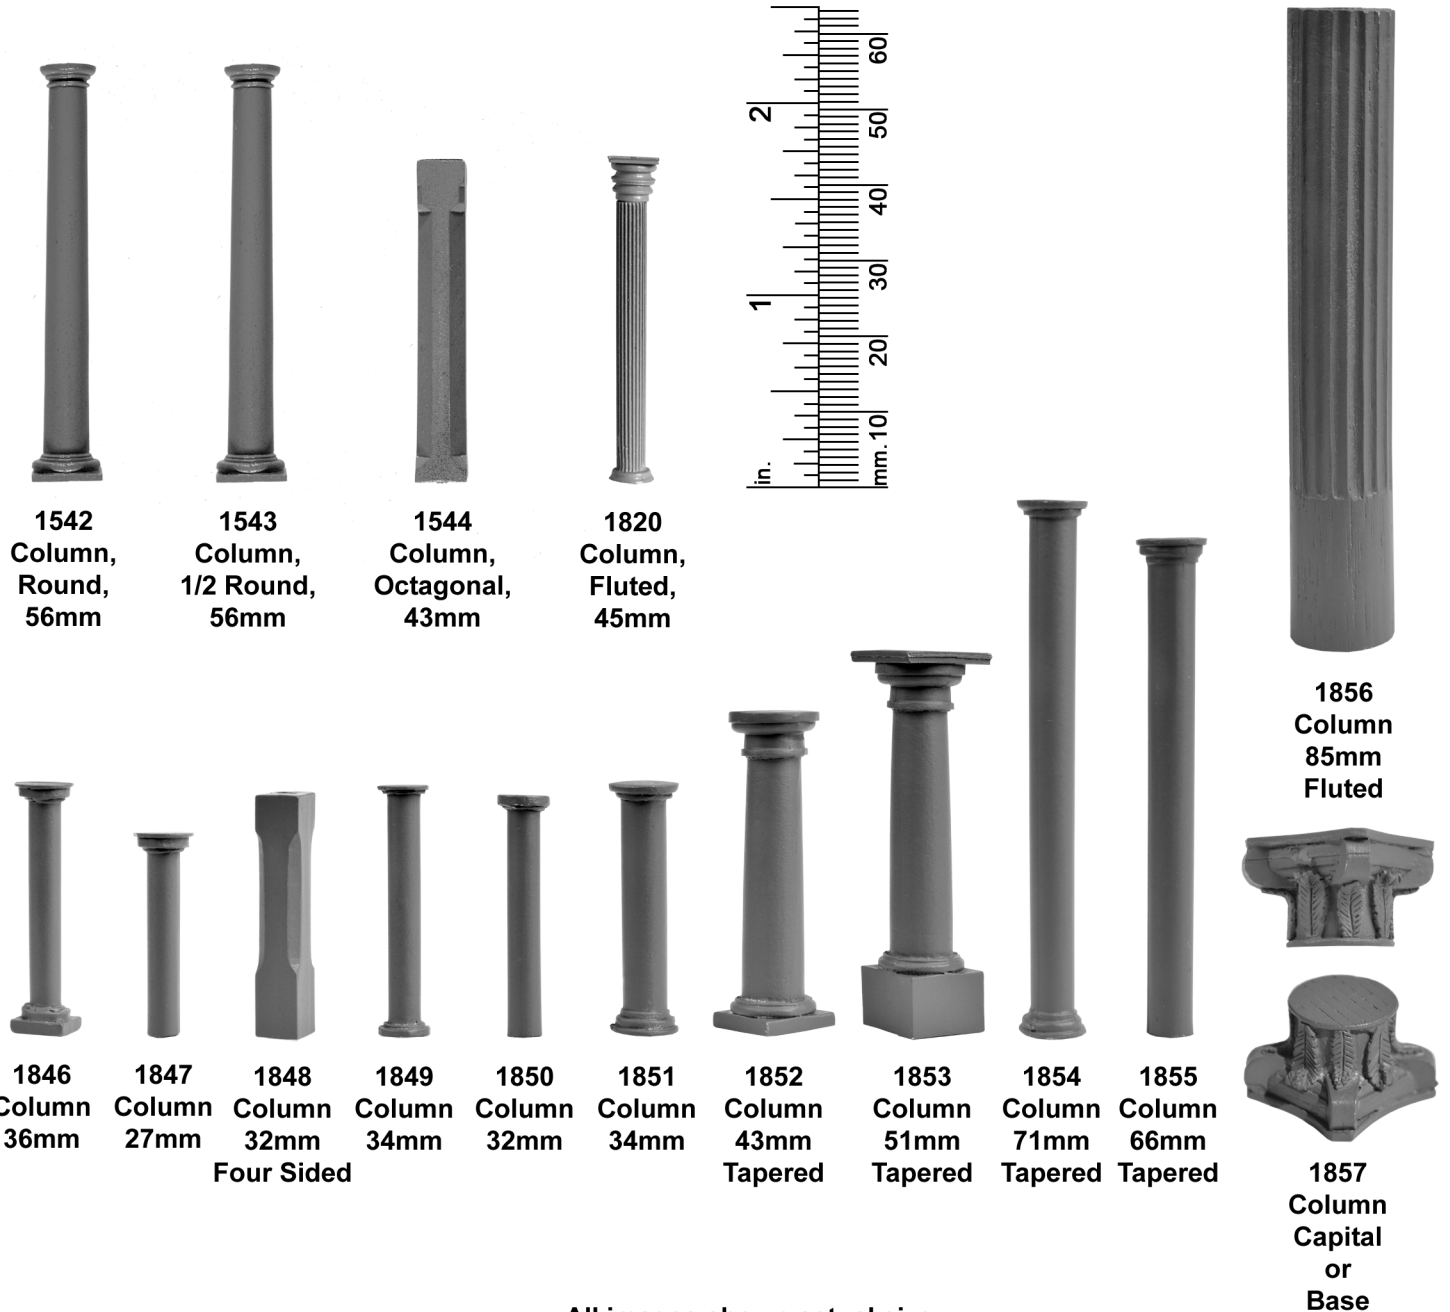

All images shown actual size.

Microform Models, Inc. Toll Free 1-877-489-3011

Planters & Decor

All images shown actual size.

"Columns"

All images shown actual size.