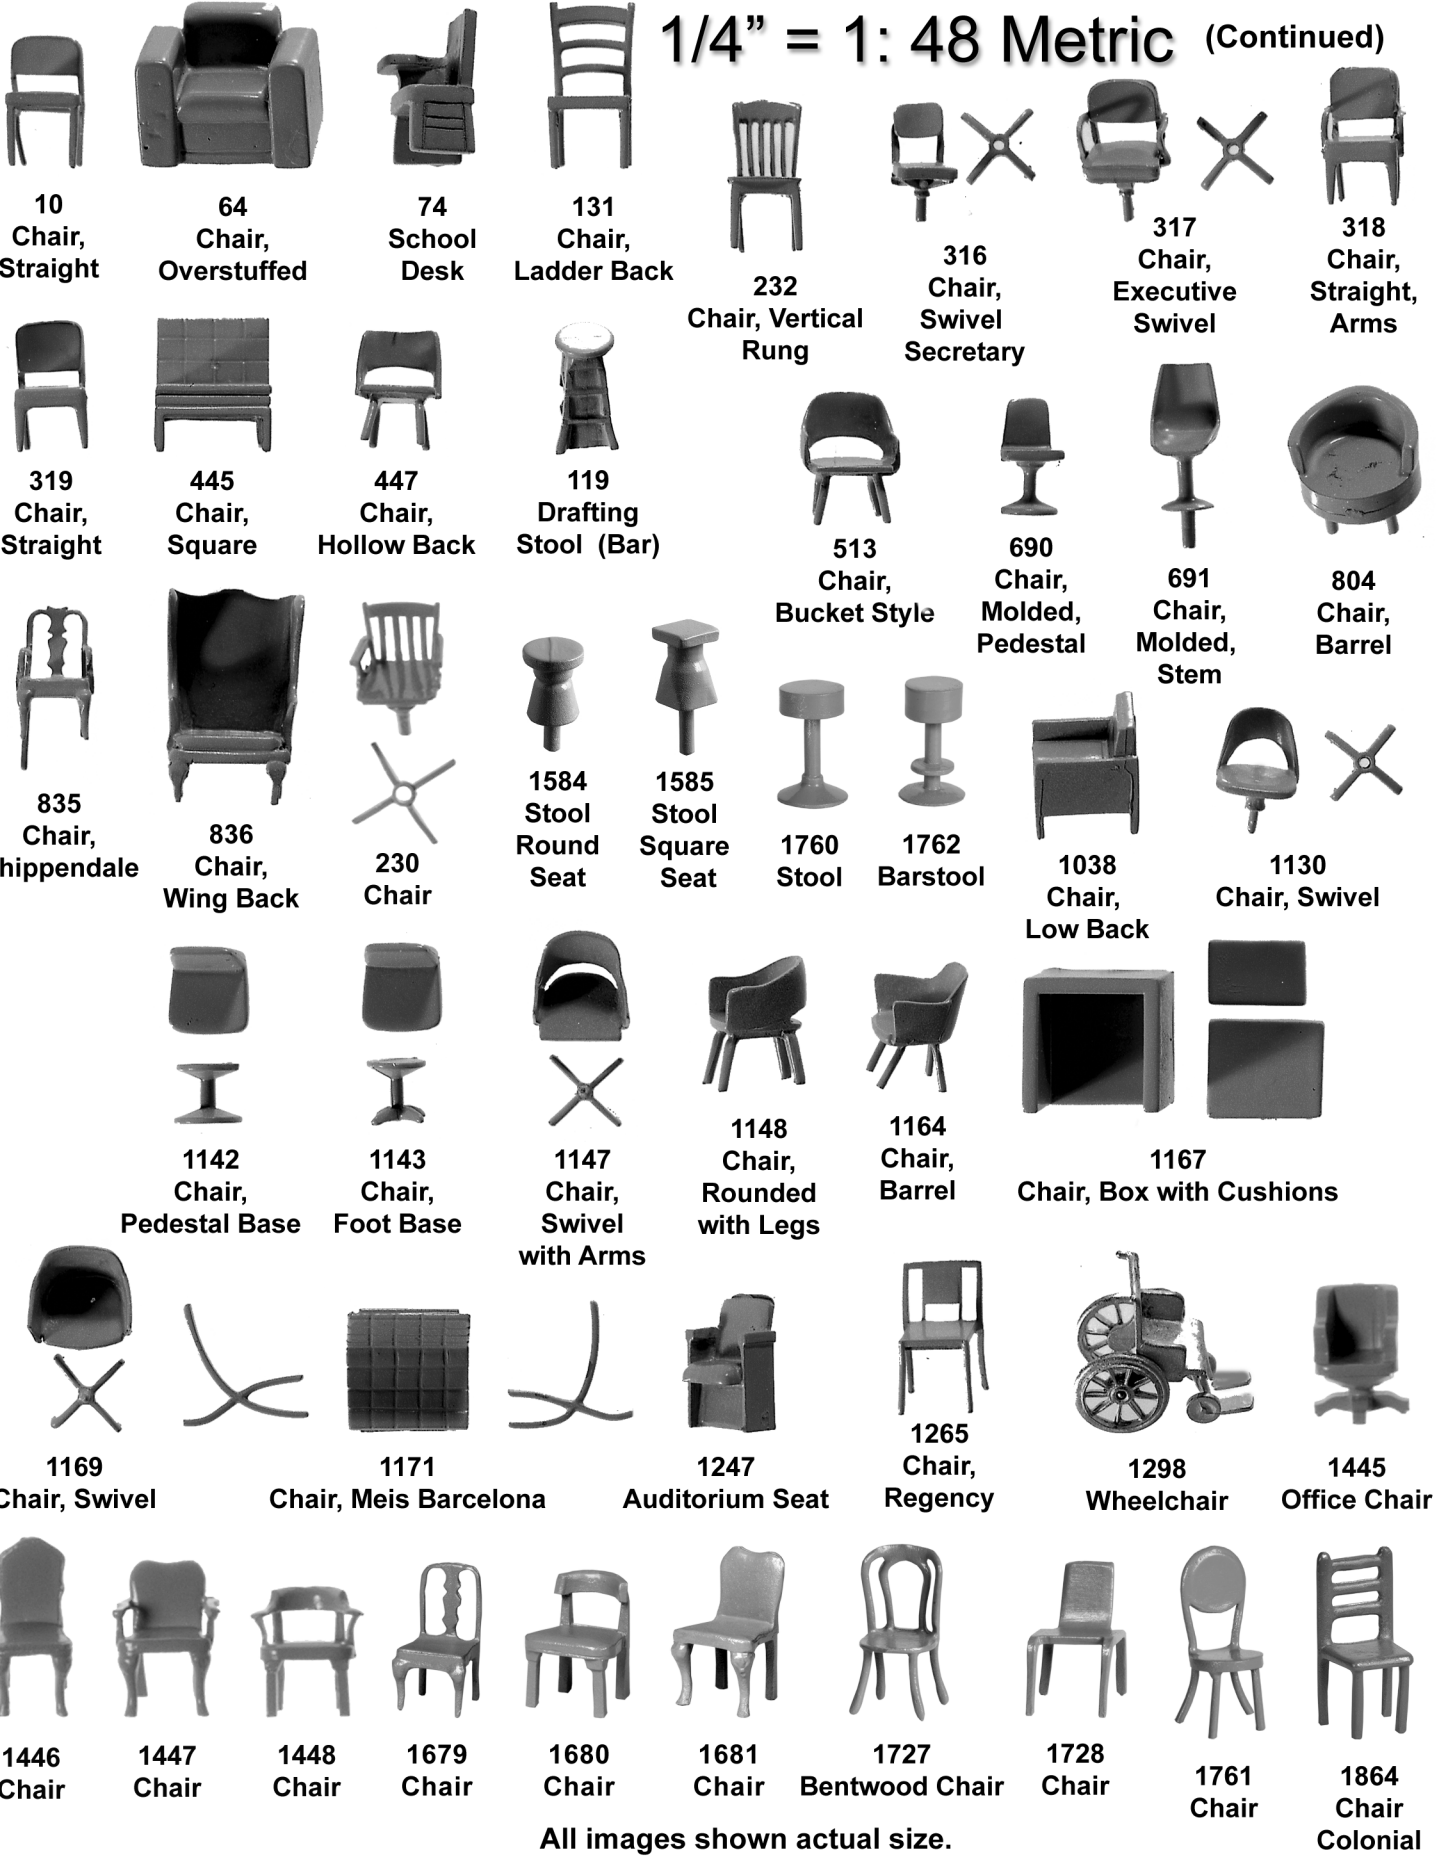

1655
Drafting Desk

1657
Drafting Desk

1783
Drafting Table

1884
Drafting Table

All images shown actual size.

Microform Models, Inc. Toll Free 1-877-489-3011

1/4" = 1: 48 Metric (Continued)

All images shown actual size.